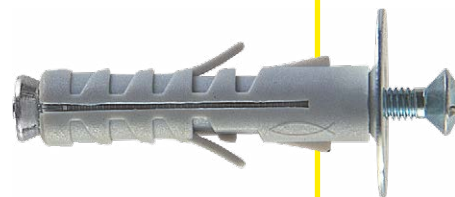

Descrizione	Art.	Imballo [Pz.]	Pezzi Totali	Contenuto IN OMAGGIO
N 6 x 37 BL in vaschetta	<b>532684</b>	4	400 tasselli N 6 x 37 BL + 400 viti	<b>100 tasselli + 100 viti</b>

**PROMO**

**CONFEZIONI  
SPECIALI SB**