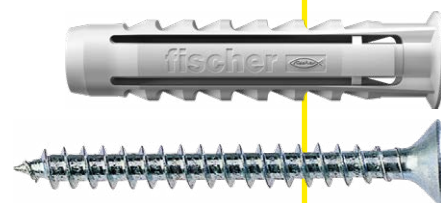

**PROMO**

**CONFEZIONI  
SPECIALI SX S**

	Descrizione	Art.	Imballo [Pz.]	Contenuto	
				Pezzi Totali	IN OMAGGIO
	SX 5 S in barattolo	<b>533196</b>	6	240 tasselli + 240 viti	<b>60 tasselli + 60 viti</b> <b>+ 1 punta</b> SDS Plus II Ø 5
	SX 6 S in barattolo	<b>518955</b>	6	200 tasselli + 200 viti	<b>50 tasselli + 50 viti</b> <b>+ 1 punta</b> SDS Plus II Ø 6
	SX 6 S in barattolo	<b>522824</b>	6	200 tasselli + 200 viti	<b>50 tasselli + 50 viti</b>
	SX 8 S in barattolo	<b>539242</b>	6	120 tasselli + 120 viti	<b>30 tasselli + 30 viti</b> <b>+ 1 punta</b> SDS Plus II Ø 8
	Descrizione	Art.	Imballo [Pz.]	Contenuto	
				Pezzi Totali	IN OMAGGIO
	<b>Box Elettricista</b> SX 6 SC in barattolo	<b>553114</b>	6	200 tasselli + 200 viti	<b>50 tasselli + 50 viti</b> <b>+ 1 punta</b> SDS Plus II Ø 6
	Descrizione	Art.	Imballo [Pz.]	Contenuto	
				Pezzi Totali	IN OMAGGIO
	SX 6 S in vaschetta	<b>522069</b>	4	400 tasselli + 400 viti	<b>100 tasselli + 100 viti</b>
	SX 5 S e 6 S in vaschetta	<b>530478</b>	4	100 tasselli SX 5 + 100 viti 250 tasselli SX 6 + 250 viti	<b>1 punta</b> SDS Plus II Ø 5 <b>+ 1 punta</b> SDS Plus II Ø 6
	Descrizione	Art.	Imballo [Pz.]	Contenuto	
				Pezzi Totali	IN OMAGGIO
	SX 6 S in vaschetta	<b>541916</b>	4	500 tasselli + 500 viti	<b>1 punta</b> SDS Plus II Ø 6 <b>+ 1 forbici</b> da elettricista