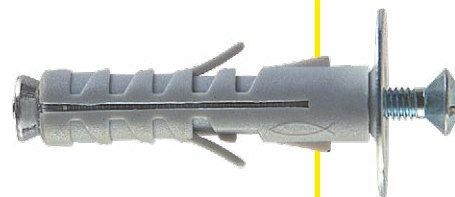

fischer consiglia il Palbox con ripiani: contiene **28 vaschette**

PROMO

**CONFEZIONI
SPECIALI SB**

Descrizione	Art.	Imballo [Pz.]	Pezzi Totali	Contenuto
				IN OMAGGIO
SB 9/4 in barattolo	524362	6	125 tasselli + 125 viti	25 tasselli + 25 viti