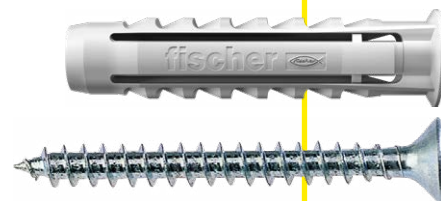

PROMO

**CONFEZIONI
SPECIALI SX S**

	Descrizione	Art.	Imballo [Pz.]	Contenuto	
				Pezzi Totali	IN OMAGGIO
	SX 5 S in barattolo	533196	6	240 tasselli + 240 viti	60 tasselli + 60 viti + 1 punta SDS Plus II Ø 5
	SX 6 S in barattolo	518955	6	200 tasselli + 200 viti	50 tasselli + 50 viti + 1 punta SDS Plus II Ø 6
	SX 6 S in barattolo	522824	6	200 tasselli + 200 viti	50 tasselli + 50 viti
	SX 8 S in barattolo	539242	6	120 tasselli + 120 viti	30 tasselli + 30 viti + 1 punta SDS Plus II Ø 8

fischer consiglia il Palbox con ripiani: contiene **60 barattoli**

	Descrizione	Art.	Imballo [Pz.]	Contenuto	
				Pezzi Totali	IN OMAGGIO
	Box Elettricista SX 6 SC in barattolo	553114	6	200 tasselli + 200 viti	50 tasselli + 50 viti + 1 punta SDS Plus II Ø 6

fischer consiglia il **Palbox Elettricista** con ripiani: contiene **60 barattoli**

	Descrizione	Art.	Imballo [Pz.]	Contenuto	
				Pezzi Totali	IN OMAGGIO
	SX 6 S in vaschetta	522069	4	400 tasselli + 400 viti	100 tasselli + 100 viti
	SX 5 S e 6 S in vaschetta	530478	4	100 tasselli SX 5 + 100 viti 250 tasselli SX 6 + 250 viti	1 punta SDS Plus II Ø 5 + 1 punta SDS Plus II Ø 6