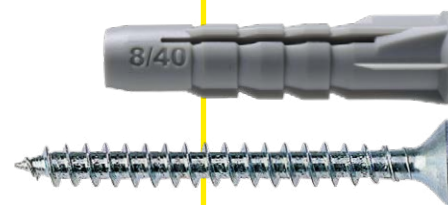

fischer consiglia il Palbox con ripiani: contiene **28 vaschette**

Palbox Elettricista
Art. 553124

Palbox
Art. 522889

PROMO

**CONFEZIONI
SPECIALI UV S**

	Descrizione	Art.	Imballo [Pz.]	Contenuto Pezzi Totali
	UV 6 S in barattolo	536687	8	100 tasselli + 100 viti